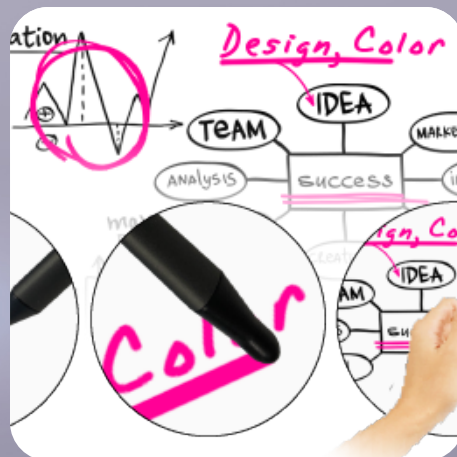

interattive Ricoh. Progettate con una suite ricca di strumenti ideati per offrire il massimo in termini di collaborazione.

Efficace presentazione su due schermi

L'uso di due schermi è uno standard che la maggior parte delle persone si aspetta in ufficio e nelle presentazioni. Puoi eseguire due diverse app o mostrare immagini affiancate sulla lavagna interattiva e ottenere il massimo dalle tue riunioni e lezioni.

Software di lavagna con risoluzione 4K UHD

Molto più di una lavagna. Ogni foglio di lavoro è una tela bianca dove creare idee. Dispone di uno schermo 4K nitido (3.840 x 2.160) per la riproduzione di immagini dettagliate. Dotata di pellicola antiriflesso, la lavagna consente al team e agli studenti di lavorare in modo confortevole e per periodi prolungati. Niente fermerà il tuo flusso creativo.