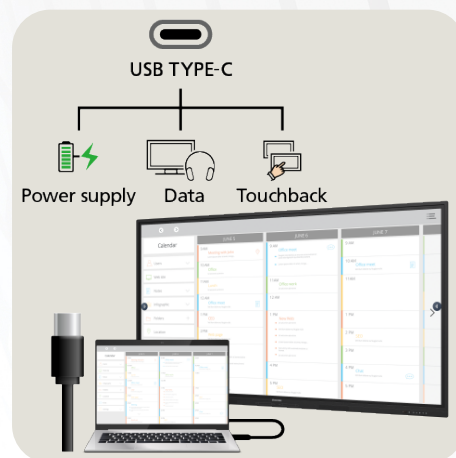

Rilevamento automatico del segnale in ingresso.

Risparmia tempo prezioso condividendo lo schermo del PC in modo semplice e rapido. Con questa funzione non ci saranno perdite di tempo o difficoltà per iniziare la sessione di lavoro o la lezione.