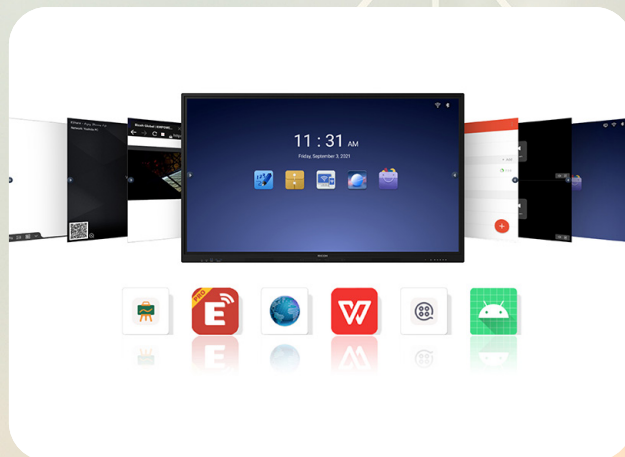

Collaborazione a portata di mano

Hub di collaborazione tutto in uno.

La lavagna interattiva è più di uno schermo, è un vero assistente. Con la funzionalità di calendario e cronometro integrata, puoi massimizzare il tempo del tuo meeting e registrare ogni sessione.

Condividi il tuo schermo

La lavagna interattiva Ricoh è compatibile con tutti i sistemi operativi. Massimizza l'efficienza delle tue riunioni, lezioni e sessioni creative, con presentazioni multischermo senza cavi.

Espandibile per uso aziendale

Ricoh Creative Collaboration per IWB, installabile sull'OPS Windows opzionale, è la soluzione per la gestione dei meeting a 360 gradi. Implementa funzioni quali il join in un click a qualsiasi piattaforma di videoconferenza e la presentazione BYOD senza bisogno di app o hardware aggiuntivi.

Plug and Play App Android

Le app precaricate da Ricoh, tra cui quella di lavagna interattiva e quella per la presentazione wireless, la rendono una soluzione pronto uso. I pannelli integrano Android che consente l'installazione delle app compatibili.